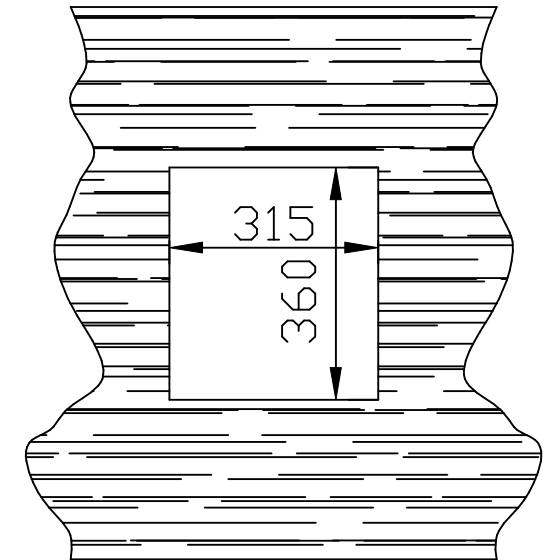

uitsparing t.b.v.
1/1GN inbouw BM
art. nr. 899101

2/3GN inbouw BM
art. nr. 899101

FOOD SERVICE EQUIPMENT
mach[®]